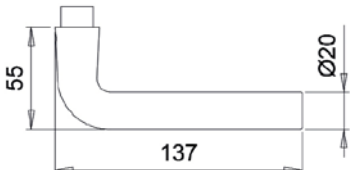

Noot: d.d. = deurdikte in mm / o.a. = op aanvraag / ** = zolang voorraad strekt
Deurkrukken per paar, gatdelen per stuk, standaard in ☐ 8mm
Toebehoren zie pag. DB-19