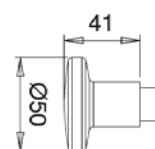

Deurbeslag voor binnendeuren

in aluminium

Index

Knopkrukken met □ 8mm	Type / kleur / PC-maat	d.d.	Artikelnummer	PC	Prijs
 D303	D303/Z F1		5203030100		
	D303/Z F2		5203030200		
	> knop D313 vast op rozet > afm. rozet Ø 60x7mm				
 D309	D309Z F1	≤ 45	5203090100		
	D309Z F2	≤ 45	5203090200		
	D309ZG F1		5203090102		
	> bolle knoppen paar > ZG is gatdeel				
 D313	D313ZP F1	≤ 45	5203130100		
	D313ZP F2	≤ 45	5203130200		
	D313ZG F1		5203130102		
	D313ZG F2		5203130202		
	D313ZG F4		5203130402		
	D313ZS F1	≤ 45	5203130103		
	D313ZS F2	≤ 45	5203130203		
	> ZP knoppen paar > ZG is gatdeel - ZS is stiftdeel				
 D333	D333/051 F1	35-45	5203330100		
	D333/051 F2	35-45	5203330200		
	> vaste knop op rozet met binnen krukrozet > stalen onder rozetten, M5 bouten incl. schroefwisselstift				

Noot: d.d. = deurdikte in mm / o.a. = op aanvraag
Knopkrukken en rozet per paar, gatdelen en knop op rozet per stuk