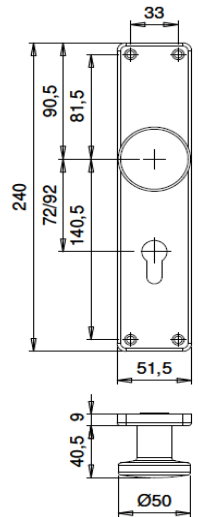

Deurbeslag voor binnendeuren

aluminium

◀ Index

Renovatie langschilden	Type / kleur / PC-maat	d.d.	Artikelnummer	PC	Prijs
	D220BL F1		5402200101		
	D220B F1 (geheel blind)		5402200100		
	> paar langschilden				
	D220PC55 F1		5402200155		
	D220PC72 F1		5402200172		
	> paar langschilden				
	D220WC72 F1	35-45	54022001023		
	> paar langschilden > stift WC is 8mm				
	D344KBL F1		5403440100		
	> knoplangschild blind				
	D344KPC72 F1		5403440172	72	
	D344KPC72 F2		5403440272	72	
	> knoplangschild met PC-gat				

Afm. 240 x 51,5 x 9 mm

Noot: d.d. = deurdikte in mm
Paar langschilden per paar verpakt, knopschild per stuk en zonder patentboutjes