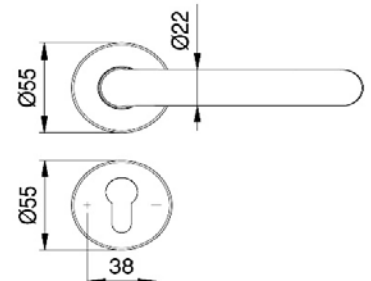

[Prijzen op aanvraag](#)

D5903-103 PC

D5914-114 PC

wisselgarn. met knop K7

D5908-108 PC

D5936-136 PC

wisselgarn. met knop K5

Techniek: Stalen onderrozet met versterkt kunststof
Nokken Ø 8 en 6 mm
Bouten M5x50mm, d.d. 38-58mm (WC 38-48mm)
Alu. of RVS afdekrozetten

Classificatiesleutel EN 1906

4 7 - D 1 3 O U

Noot: d.d. = deurdikte in mm
Set is twee gatdelen, 2x krukrozet, 2x PC of WC rozet incl. stift en bouten en per set verpakt
Zeer geschikt voor industrieel vobebewerkte deuren!