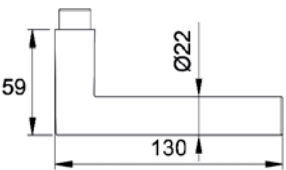

Noot: d.d. = deurdikte in mm / o.a. = op aanvraag / ** = zolang voorraad strekt
Deurkrukken per paar, gatdelen per stuk, standaard in ☐ 8mm
Toebehoren zie pag. DB-19