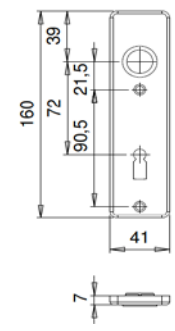

Deurbeslag voor binnendeuren

aluminium

Index

Rechthoekige kortschilden	Type / kleur / PC-maat	d.d.	Artikelnummer	PC	Prijs
	D236BL F1		5402360101		
	D236BL F2		5402360201		
	D236B F2 (geheel blind)		5402360200		
	> paar kortschilden				
	D236KL56 F2		54023602056	56	
	D236KL72 F2		54023602072	72	
	> paar kortschilden				
	D236PC55 F2		54023601155	55	
	D236PC72 F2		54023601172	72	
	> paar kortschilden				
	D236WC63 F2	35-45	54023602022	63	
	D236WC72 F2	35-45	54023602023	72	
	D236WC78 F2	35-45	54023602024	78	
	> stift WC is 8mm > WC 8-78 is Duitse maat! > paar kortschilden				
	D336KL56 F2		54033602056	56	
	> knopkortschild				

Afm. 160 x 41 x 7 mm

Noot: d.d. = deurdikte in mm
Set kortschilden per paar verpakt, knopschild per stuk en zonder patentboutjes