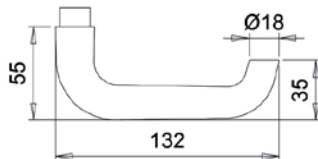

Noot: d.d. = deurdikte in mm / o.a. = op aanvraag / ** = zolang voorraad strekt
Deurkrukken per paar, gatdelen per stuk, standaard in ☐ 8mm
Toebehoren zie pag. DB-19