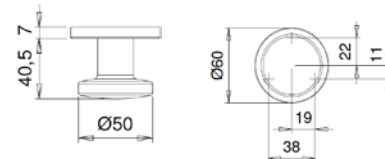

Deurbeslag voor binnendeuren

in aluminium

Index

Knopkrukken met □ 8mm	Type / kleur / PC-maat	d.d.	Artikelnummer	PC	Prijs
 D303	D303/Z F1		5203030100		
	D303/Z F2		5203030200		
	> knop D313 vast op rozet > afm. rozet Ø 60x7mm				
 D309	D309Z F1	≤ 45	5203090100		
	D309Z F2	≤ 45	5203090200		
	D309ZG F1		5203090102		
	> bolle knoppen paar > ZG is gatdeel				
 D313	D313ZP F1	≤ 45	5203130100		
	D313ZP F2	≤ 45	5203130200		
	D313ZG F1		5203130102		
	D313ZG F2		5203130202		
	D313ZG F4		5203130402		
	D313ZS F1	≤ 45	5203130103		
	D313ZS F2	≤ 45	5203130203		
	> ZP knoppen paar > ZG is gatdeel - ZS is stiftdeel				
 D333	D333/051 F1	35-45	5203330100		
	D333/051 F2	35-45	5203330200		
	> vaste knop op rozet met binnen krukrozet > stalen onder rozetten, M5 bouten incl. schroefwisselstift				

Noot: d.d. = deurdikte in mm / o.a. = op aanvraag
Knopkrukken en rozet per paar, gatdelen en knop op rozet per stuk