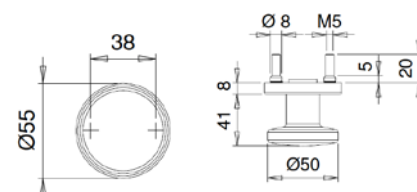

Deurbeslag voor binnendeuren

in aluminium

Index

Knopkrukken met □ 8mm	Type / kleur / PC-maat	d.d.	Artikelnummer	PC	Prijs
 D303	D303/Z F1		5203030100		
	D303/Z F2		5203030200		
	> knop D313 vast op rozet > afm. rozet Ø 60x7mm				
 D309	D309Z F1	≤ 45	5203090100		
	D309Z F2	≤ 45	5203090200		
	D309ZG F1		5203090102		
	> bolle knoppen paar > ZG is gatdeel				
 D313	D313ZP F1	≤ 45	5203130100		
	D313ZP F2	≤ 45	5203130200		
	D313ZG F1		5203130102		
	D313ZG F2		5203130202		
	D313ZG F4		5203130402		
	D313ZS F1	≤ 45	5203130103		
	D313ZS F2	≤ 45	5203130203		
	> ZP knoppen paar > ZG is gatdeel - ZS is stiftdeel				
 D333	D333/051 F1	35-45	5203330100		
	D333/051 F2	35-45	5203330200		
	> vaste knop op rozet met binnen krukrozet > stalen onder rozetten, M5 bouten incl. schroefwisselstift				

Noot: d.d. = deurdikte in mm / o.a. = op aanvraag
Knopkrukken en rozet per paar, gatdelen en knop op rozet per stuk