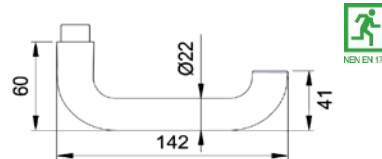

Afm. 240 x 51,5 x 9 mm

Noot: d.d. = deurdikte in mm
Paar langschilden per paar verpakt, knopschild per stuk en zonder patentboutjes

Deurbeslag voor binnendeuren

in aluminium

Index

Deurkrukken met <input type="checkbox"/> 8mm	Type / kleur / PC-maat	d.d.	Artikelnummer	PC	Prijs
 D103 en D103-P-9	D103 F1	≤ 45	5201030100		
	D103VER65 F1	≤ 65	5201030101		
	D103G F1		5201030102		
	> deurkruk met 9mm stift				
	D103P-9 F1	≤ 45	520103P0100		
	D103P-9VER65 F1	≤ 65	520103P0101		
 D104	D104 F1	≤ 45	5201040100		
	D104 F2	≤ 45	5201040200		
	D104 F9	≤ 45	5201040900		
	D104 F14	≤ 45	5201041400		
	D104VER65 F1	≤ 65	5201030101		
	D104VER65 F2	≤ 65	5201030201		
	D104VER65 F9	≤ 65	5201030901		
	D104VER65 F14	≤ 65	5201031401		
	D104VER75 F1	≤ 75	5201030103		
	D104VER75 F14	≤ 75	5201031403		
	D104G F1		5201030102		
	D104G F2		5201030202		
	D104G F9		5201030902		
	D104G F14		5201031402		
 D108	D108 F1	≤ 45	5201080100		
	D108 F2	≤ 45	5201080200		
	D108VER65 F1	≤ 65	5201080101		
	D108G F1		5201080102		
	> zo lang voorraad strekt				
 D109	D109 F1	≤ 45	5201090100		
	D109 F2	≤ 45	5201090200		
	D109VER65 F1		5201090101		
	D109G F2		5201090102		
	> zo lang voorraad strekt				
 D110	D110 F1	≤ 45	5201100100		
	D110 F2**	≤ 45	5201100200		
	D110VER65 F1	≤ 65	5201100101		
	D110VER65 F2**	≤ 65	5201100201		
	D110VER100 F1	≤ 100	5201100104		
	D110G F1		5201100102		
	D110G F2**		5201100202		
D110G F9		5201100902			