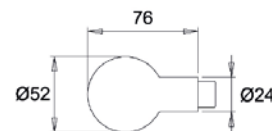

Deurbeslag voor binnendeuren

in aluminium

Index

Knopkrukken met □ 8mm	Type / kleur / PC-maat	d.d.	Artikelnummer	PC	Prijs
 D303	D303/Z F1		5203030100		
	D303/Z F2		5203030200		
	> knop D313 vast op rozet > afm. rozet Ø 60x7mm				
 D309	D309Z F1	≤ 45	5203090100		
	D309Z F2	≤ 45	5203090200		
	D309ZG F1		5203090102		
	> bolle knoppen paar > ZG is gatdeel				
 D313	D313ZP F1	≤ 45	5203130100		
	D313ZP F2	≤ 45	5203130200		
	D313ZG F1		5203130102		
	D313ZG F2		5203130202		
	D313ZG F4		5203130402		
	D313ZS F1	≤ 45	5203130103		
	D313ZS F2	≤ 45	5203130203		
	> ZP knoppen paar > ZG is gatdeel - ZS is stiftdeel				
 D333	D333/051 F1	35-45	5203330100		
	D333/051 F2	35-45	5203330200		
	> vaste knop op rozet met binnen krukrozet > stalen onder rozetten, M5 bouten incl. schroefwisselstift				

Noot: d.d. = deurdikte in mm / o.a. = op aanvraag
Knopkrukken en rozet per paar, gatdelen en knop op rozet per stuk