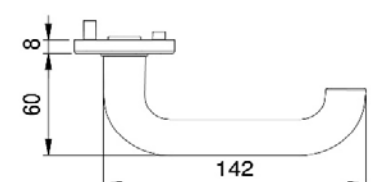

Noot: d.d. = deurdikte in mm
Set is twee gatdelen, 2x krukrozet, 2x PC of WC rozet incl. stift en bouten en per set verpakt
Zeer geschikt voor industrieel vobebewerkte deuren!