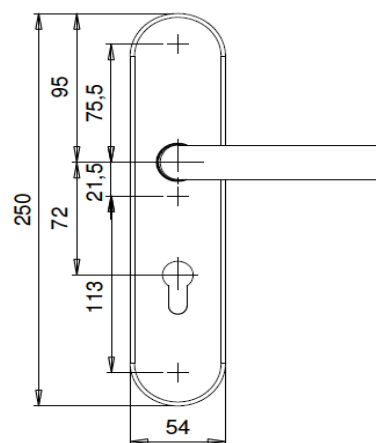

[Prijzen op aanvraag](#)

D5803-103PC

D5814-114PC

Knopschild met K7
(optioneel andere knoppen)

D5808-108PC

D5836-136PC

Techniek: Stalen onderschild met vastdraaibare deurkruk
Nokken \varnothing 8 en 6 mm
Bouten M5x50mm, d.d. 38-58mm (WC 38-48mm)
Alu. of RVS afdekschilden