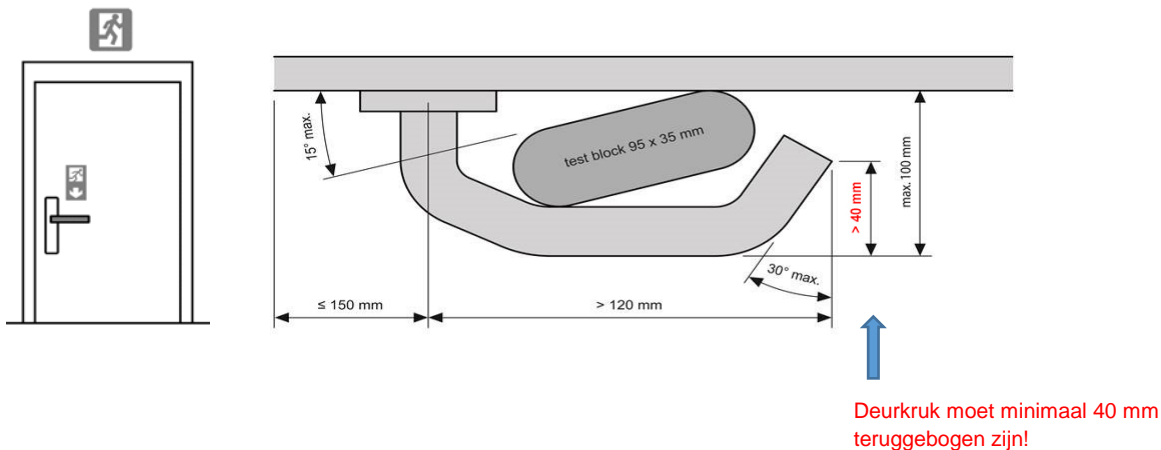

Begripsbepaling in Bouwbesluit:

Nooddeur, deur die uitsluitend bestemd is om te vluchten

NEN EN 179, Sluitingen voor nooduitgangen met deurkruk of een drukplaat

(Bouwbesluit 2012 advies **vanaf > 37 personen** in art. 6.25)

- Bij nooddeuren moeten de producten minimaal voldoen aan :
- > bediening door een 'vrij beweegbare' deurkruk, greep of duwplaat
 - > de deurkruk een 'U-model' vorm heeft, waarin het testblok moet passen!
 - > de producten een duurtest hebben ondergaan
 - > deurafmeting max. 1320x2520 mm en 200kg, grotere afm. dan speciaal testen