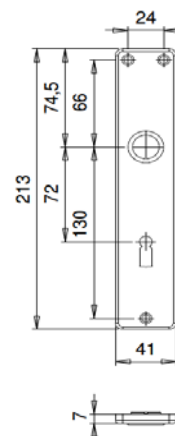

Deurbeslag voor binnendeuren

aluminium

◀ Index

Rechthoekige langschilden	Type / kleur / PC-maat	d.d.	Artikelnummer	PC	Prijs
	D237BL F2		5402350201		
	D237B F2 (geheel blind)		5402350200		
	> paar langschilden				
	D237KL56 F2		54023702055	56	
	D237KL72 F2		54023702072	72	
> paar langschilden					
	D237PC55 F1		54023701155	55	
	D237PC72 F1		54023701172	72	
	D237PC55 F2		54023702155	55	
	D237PC72 F2		54023702172	72	
	D237PC110 F2		54023702110	110	
> paar langschilden					
	D237WC63 F2	35-45	5402370202	63	
	D237WC72 F2	35-45	5402370203	78	
	D237WC55 F2	35-45	5402370204	55	
> stift WC is 8mm > WC 8-78 is Duitse maat! > paar langschilden					
	D337KL56 F2		54033702456	56	
	> knoplanschild				
	D337KLPC55 F2		54033702355	55	
	D337KLPC72 F2		54033702372	72	
> knoplanschild					

Afm. 213 x 41 x 7 mm

Noot: d.d. = deurdikte in mm

Paar langschilden per paar verpakt, knopschild per stuk en zonder patentboutjes