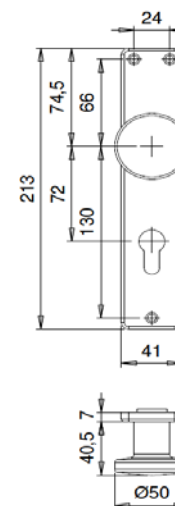

Deurbeslag voor binnendeuren

aluminium

◀ Index

Rechthoekige langschilden	Type / kleur / PC-maat	d.d.	Artikelnummer	PC	Prijs
	D237BL F2		5402350201		
	D237B F2 (geheel blind)		5402350200		
	> paar langschilden				
	D237KL56 F2		54023702055	56	
	D237KL72 F2		54023702072	72	
> paar langschilden					
	D237PC55 F1		54023701155	55	
	D237PC72 F1		54023701172	72	
	D237PC55 F2		54023702155	55	
	D237PC72 F2		54023702172	72	
	D237PC110 F2		54023702110	110	
> paar langschilden					
	D237WC63 F2	35-45	5402370202	63	
	D237WC72 F2	35-45	5402370203	78	
	D237WC55 F2	35-45	5402370204	55	
> stift WC is 8mm > WC 8-78 is Duitse maat! > paar langschilden					
	D337KL56 F2		54033702456	56	
	> knoplanschild				
	D337KLPC55 F2		54033702355	55	
	D337KLPC72 F2		54033702372	72	
> knoplanschild					

Afm. 213 x 41 x 7 mm

Noot: d.d. = deurdikte in mm

Paar langschilden per paar verpakt, knopschild per stuk en zonder patentboutjes