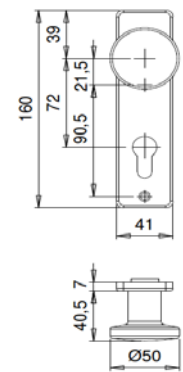

Deurbeslag voor binnendeuren

aluminium

Index

Rechthoekige kortschilden	Type / kleur / PC-maat	d.d.	Artikelnummer	PC	Prijs
	D236BL F1		5402360101		
	D236BL F2		5402360201		
	D236B F2 (geheel blind)		5402360200		
	> paar kortschilden				
	D236KL56 F2		54023602056	56	
	D236KL72 F2		54023602072	72	
	> paar kortschilden				
	D236PC55 F2		54023601155	55	
	D236PC72 F2		54023601172	72	
	> paar kortschilden				
	D236WC63 F2	35-45	54023602022	63	
	D236WC72 F2	35-45	54023602023	72	
	D236WC78 F2	35-45	54023602024	78	
	> stift WC is 8mm > WC 8-78 is Duitse maat! > paar kortschilden				
	D336KL56 F2		54033602056	56	
	> knopkortschild				

Afm. 160 x 41 x 7 mm

Noot: d.d. = deurdikte in mm
Set kortschilden per paar verpakt, knopschild per stuk en zonder patentboutjes