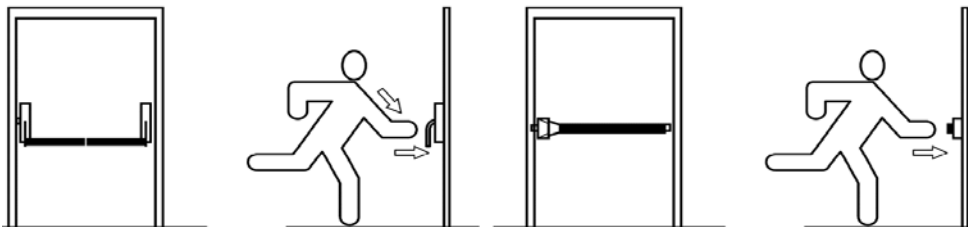

Begripsbepaling in Bouwbesluit:

Wordt niet specifiek genoemd, maar komt overal voor bij vluchtroutes.

NEN EN 1125, Panieksluitingen voor vluchtdeuren met een horizontale bedieningsstang voor

(Bouwbesluit 2012 verplicht vanaf > 100 personen in art. 6.25, mag ook bij minder)

Bij paniek/vluchtdeuren moeten de producten minimaal voldoen aan :

- > bediening door horizontale stang/balk (Pushbar of Touchbar, is duwstang of duwbalk)
- > deze moet minimaal 60% van de deurbreedte bestrijken
- > maximaal met 220 N zijdelingse druk te openen zijn
- > deurafmeting max. 1320x2520 mm en 200kg, grotere afm. dan speciaal testen