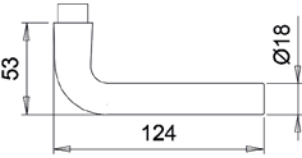

Noot: d.d. = deurdikte in mm / o.a. = op aanvraag / ** = zolang voorraad strekt
Deurkrukken per paar, gatdelen per stuk, standaard in ☐ 8mm
Toebehoren zie pag. DB-19