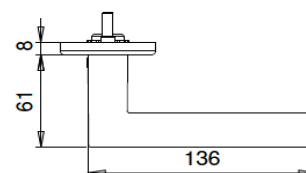

[Prijzen op aanvraag](#)

D5803-103PC

D5814-114PC

Knopschild met K7
(optioneel andere knoppen)

D5808-108PC

D5836-136PC

Techniek: Stalen onderschild met vastdraaibare deurkruk
Nokken \varnothing 8 en 6 mm
Bouten M5x50mm, d.d. 38-58mm (WC 38-48mm)
Alu. of RVS afdekschilden