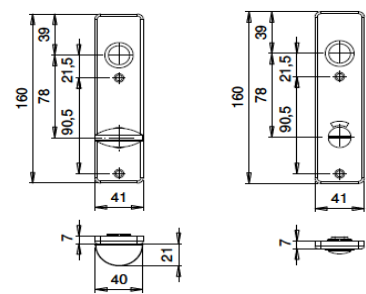

Deurbeslag voor binnendeuren

aluminium

Index

Rechthoekige kortschilden	Type / kleur / PC-maat	d.d.	Artikelnummer	PC	Prijs
	D236BL F1		5402360101		
	D236BL F2		5402360201		
	D236B F2 (geheel blind)		5402360200		
	> paar kortschilden				
	D236KL56 F2		54023602056	56	
	D236KL72 F2		54023602072	72	
	> paar kortschilden				
	D236PC55 F2		54023601155	55	
	D236PC72 F2		54023601172	72	
	> paar kortschilden				
	D236WC63 F2	35-45	54023602022	63	
	D236WC72 F2	35-45	54023602023	72	
	D236WC78 F2	35-45	54023602024	78	
	> stift WC is 8mm > WC 8-78 is Duitse maat! > paar kortschilden				
	D336KL56 F2		54033602056	56	
	> knopkortschild				

Afm. 160 x 41 x 7 mm

Noot: d.d. = deurdikte in mm
Set kortschilden per paar verpakt, knopschild per stuk en zonder patentboutjes