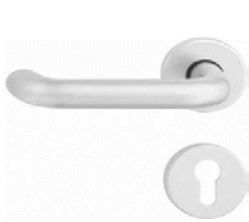

Overzichtslijst 02-2023

Deurbeslag voor binnendeuren in aluminium en roestvast staal

RIVA

TARGA

Serie 080

Serie 235

Serie 236

Serie 237