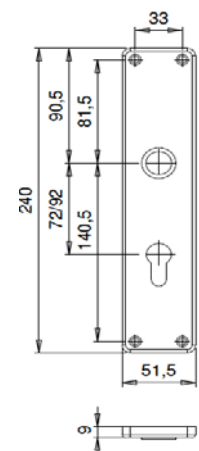

Deurbeslag voor binnendeuren

aluminium

◀ Index

Renovatie langschilden	Type / kleur / PC-maat	d.d.	Artikelnummer	PC	Prijs
	D220BL F1		5402200101		
	D220B F1 (geheel blind)		5402200100		
	> paar langschilden				
	D220PC55 F1		5402200155		
	D220PC72 F1		5402200172		
	> paar langschilden				
	D220WC72 F1	35-45	54022001023		
	> paar langschilden > stift WC is 8mm				
	D344KBL F1		5403440100		
	> knoplangschild blind				
	D344KPC72 F1		5403440172	72	
	D344KPC72 F2		5403440272	72	
	> knoplangschild met PC-gat				

Afm. 240 x 51,5 x 9 mm

Noot: d.d. = deurdikte in mm
Paar langschilden per paar verpakt, knopschild per stuk en zonder patentboutjes